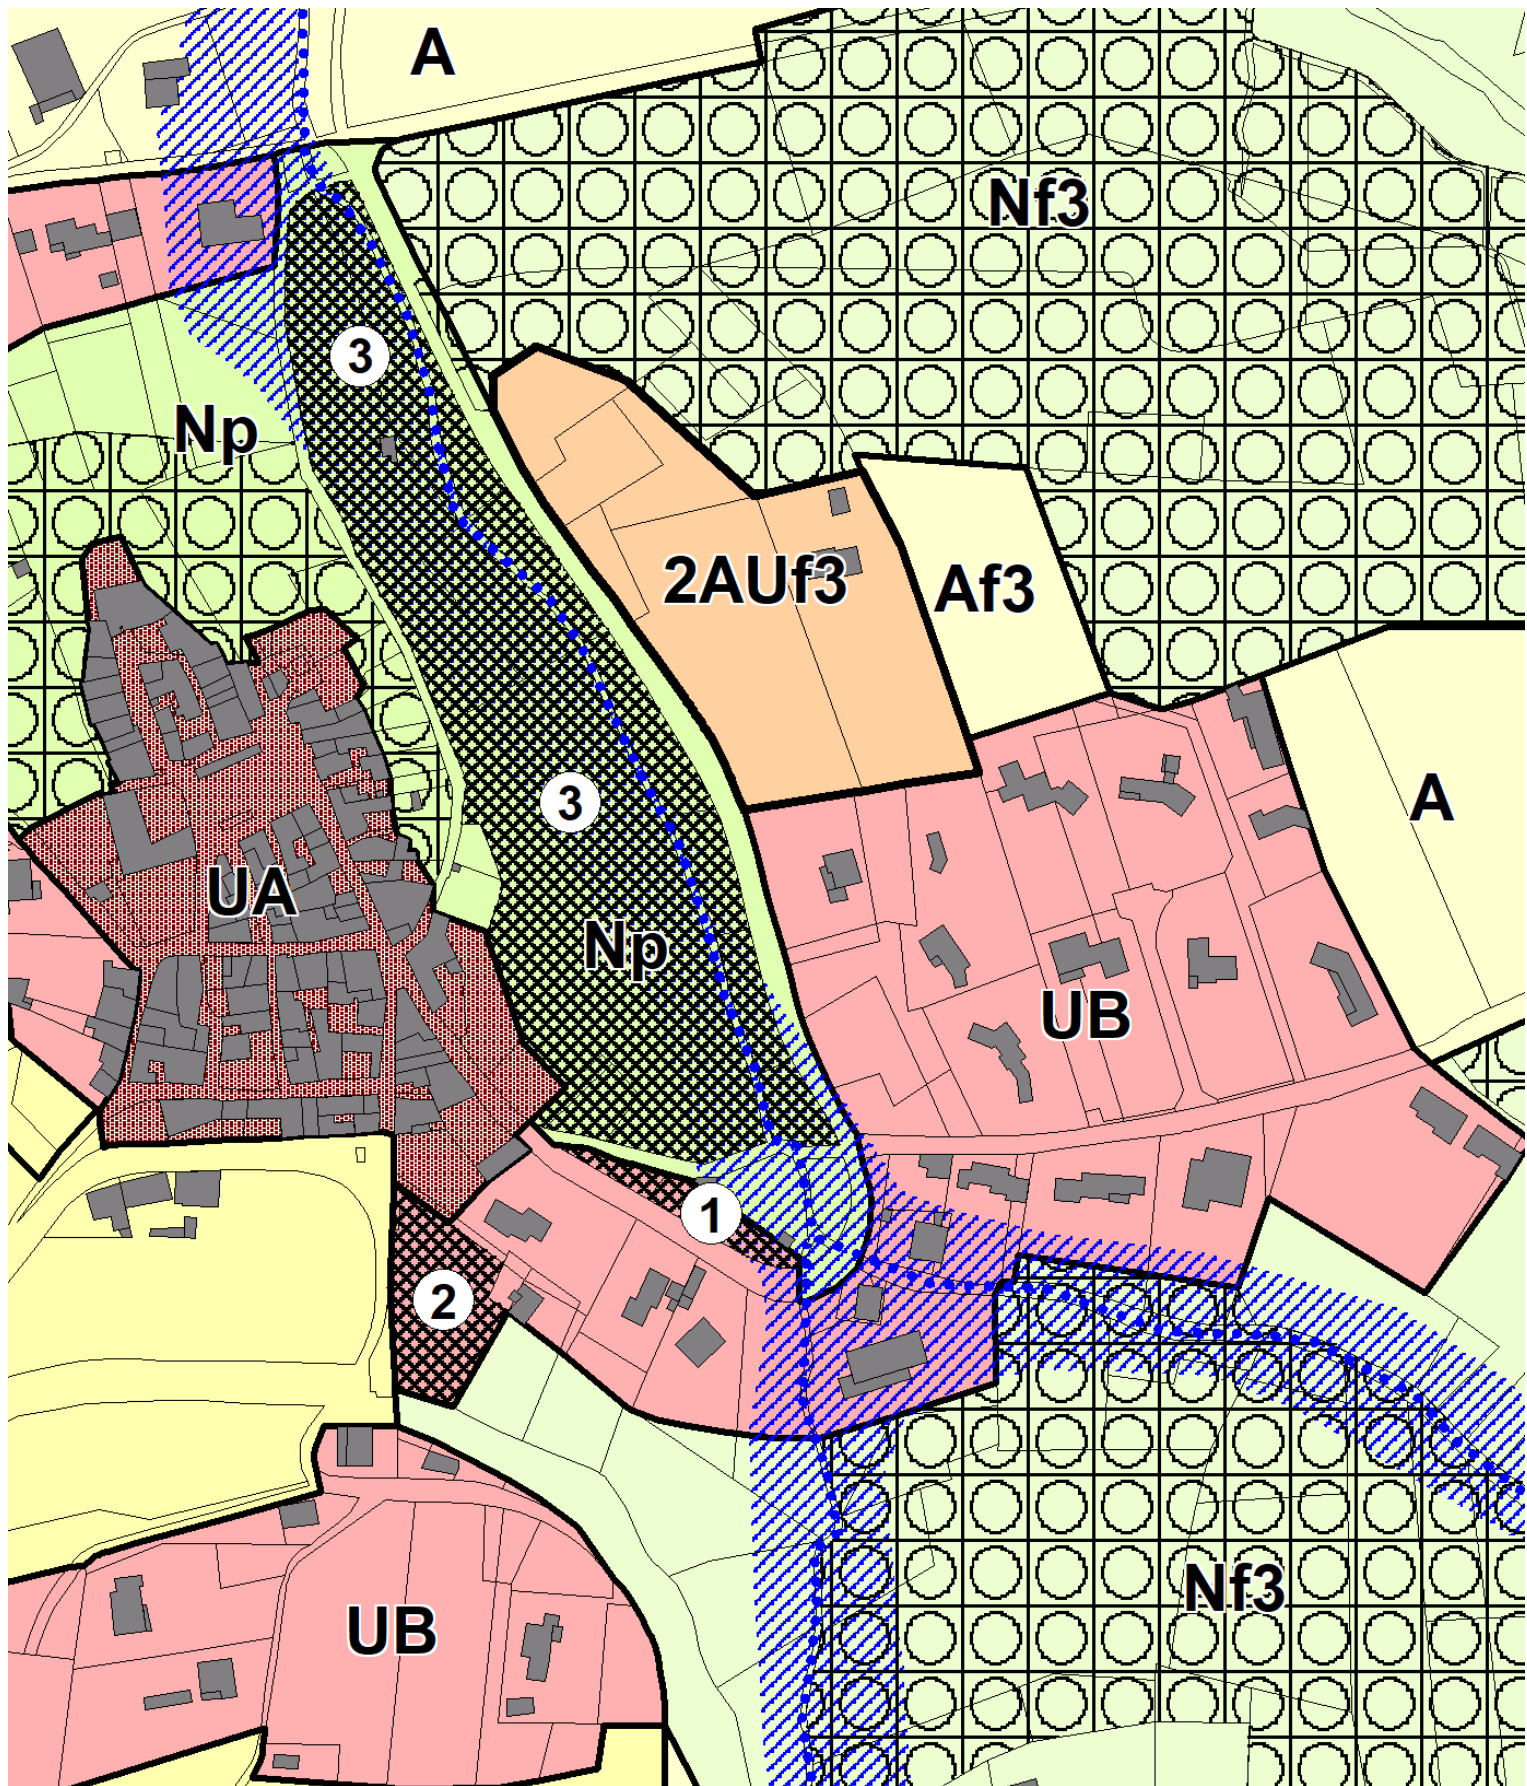

BUISSON

DEPARTEMENT DE VAUCLUSE

SOLIHA HABITAT
ET TERRITOIRES 84
SOLIDAIRES POUR L'HABITAT

PIECE N° 2

Plan Local d'Urbanisme

Modification n° 1

EXTRAIT DE ZONAGE

Conçu par	COMMUNE
Dressé par	SOLIHA Vaucluse
JB.PORHEL	Responsable pôle Urbanisme

19/01/2021

Echelle : 1/3000